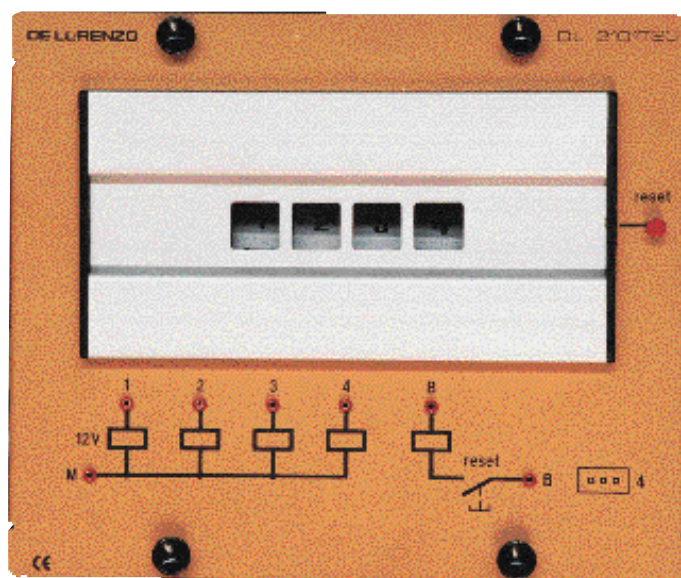

DL 2101T20
TIMBRE
12 Vca, 8 VA..

DL 2101T21
ZUMBADOR
12 Vca, 8 VA.

DL 2101T22
TABLERO
DE PULSADORES
Tablero de pulsadores
con tres pulsantes,
con rótulos de indicación.

DL 2101T23
INDICADOR DE ROTULOS
Cuatro indicadores de cuatro rótulos, completo con pulsante de restablecimiento. Tensión de excitación 12 Vca.

DL 2101T24
ELECTROCERRADURA
Cerradura con mando
electromagnético.
Tensión de excitación
12 Vca, 18 VA.