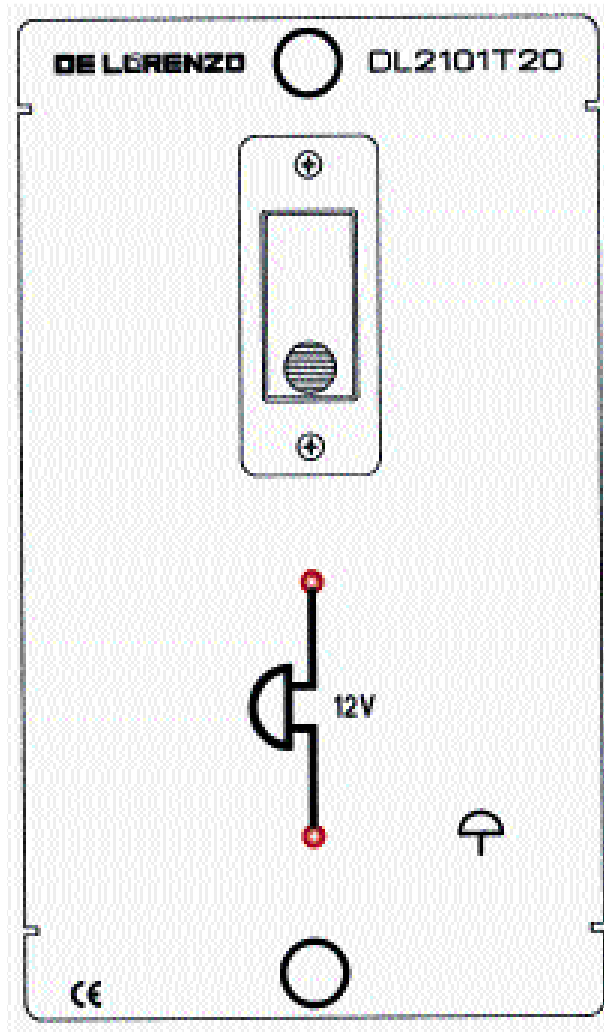

DL 2101T20
TIMBRE
12 Vca, 8 VA..

DL 2101T21
ZUMBADOR
12 Vca, 8 VA.

DL 2101T22
TABLERO
DE PULSADORES
Tablero de pulsadores
con tres pulsantes,
con rótulos de indicación.

DL 2101T23
INDICADOR DE ROTULOS
Cuatro indicadores de cuatro rótulos, completo con pulsante de restablecimiento. Tensión de excitación 12 Vca.

DL 2101T24
ELECTROCERRADURA
Cerradura con mando
electromagnético.
Tensión de excitación
12 Vca, 18 VA.