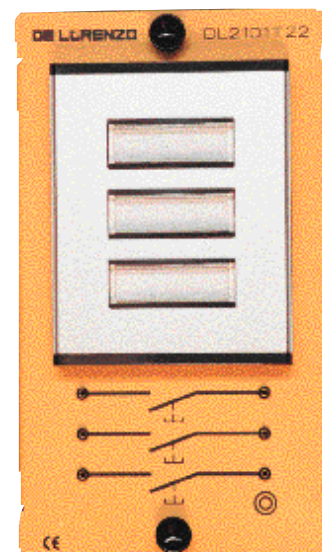

DL 2101T20
TIMBRE
12 Vca, 8 VA..

DL 2101T21
ZUMBADOR
12 Vca, 8 VA.

DL 2101T22
TABLERO
DE PULSADORES
Tablero de pulsadores
con tres pulsantes,
con rótulos de indicación.

DL 2101T23
INDICADOR DE ROTULOS
Cuatro indicadores de cuatro rótulos, completo con pulsante de restablecimiento. Tensión de excitación 12 Vca.

DL 2101T24
ELECTROCERRADURA
Cerradura con mando
electromagnético.
Tensión de excitación
12 Vca, 18 VA.