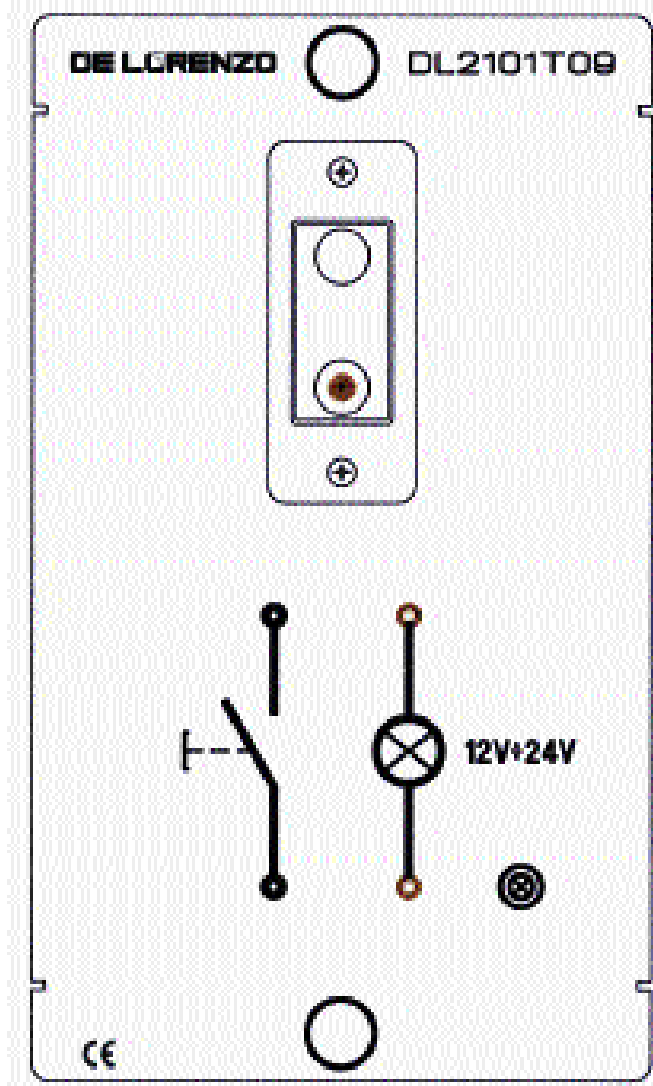

DL 2101T08
POUSOIRS FEMME/VALET/PORTEUR
Trois poussoirs unipolaires 250 Vca, 10 A.

DL 2101T10
PRISE UNIVERSELLE
Prise de sécurité pour fiches bipolaires européennes (2,5-10-16A) et américaines (16A).

DL 2101T09
POUSOIR LUMINEUX
Poussoir unipolaire 250 Vca, 10 A.
Livré avec lampe de signalisation 24 Vca

DL 2101T11
DOUILLE
Douille E27 à équerre, avec frein de coulissement.
Livré avec lampe 220 V, 40 W.

DL 2101T12
PORTE-FUSIBLES
Sectionneur avec fusible à cartouche 2 A, 500 V.
Porteur avec fusible verre 2 A, 250 V