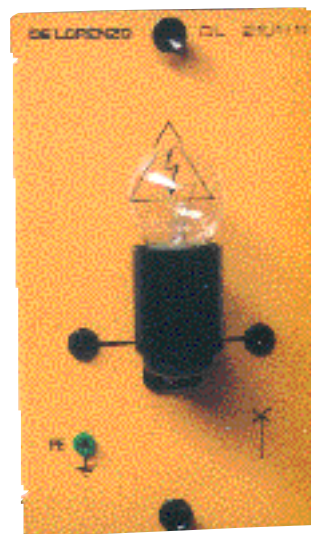

DL 2101T08
POUSOIRS FEMME/VALET/PORTEUR
Trois poussoirs unipolaires 250 Vca, 10 A.

DL 2101T10
PRISE UNIVERSELLE
Prise de sécurité pour fiches bipolaires européennes (2,5-10-16A) et américaines (16A).

DL 2101T09
POUSOIR LUMINEUX
Poussoir unipolaire 250 Vca, 10 A.
Livré avec lampe de signalisation 24 Vca

DL 2101T11
DOUILLE
Douille E27 à équerre, avec frein de coulissement.
Livré avec lampe 220 V, 40 W.

DL 2101T12
PORTE-FUSIBLES
Sectionneur avec fusible à cartouche 2 A, 500 V.
Porteur avec fusible verre 2 A, 250 V