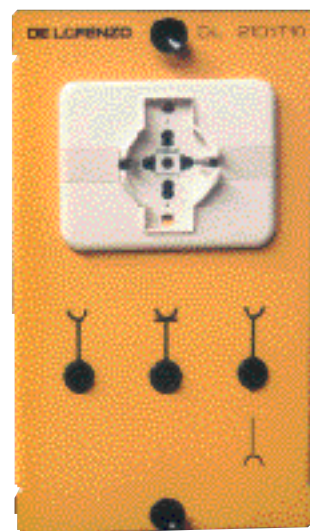

DL 2101T08
POUSOIRS FEMME/VALET/PORTEUR
Trois poussoirs unipolaires 250 Vca, 10 A.

DL 2101T10
PRISE UNIVERSELLE
Prise de sécurité pour fiches bipolaires européennes (2,5-10-16A) et américaines (16A).

DL 2101T09
POUSOIR LUMINEUX
Poussoir unipolaire 250 Vca, 10 A.
Livré avec lampe de signalisation 24 Vca

DL 2101T11
DOUILLE
Douille E27 à équerre, avec frein de coulissement.
Livré avec lampe 220 V, 40 W.

DL 2101T12
PORTE-FUSIBLES
Sectionneur avec fusible à cartouche 2 A, 500 V.
Porteur avec fusible verre 2 A, 250 V