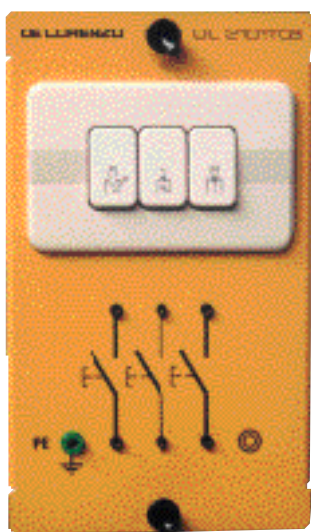

DL 2101T08
POUSOIRS FEMME/VALET/PORTEUR
Trois poussoirs unipolaires 250 Vca, 10 A.

DL 2101T10
PRISE UNIVERSELLE
Prise de sécurité pour fiches bipolaires européennes (2,5-10-16A) et américaines (16A).

DL 2101T09
POUSOIR LUMINEUX
Poussoir unipolaire 250 Vca, 10 A.
Livré avec lampe de signalisation 24 Vca

DL 2101T11
DOUILLE
Douille E27 à équerre, avec frein de coulissement.
Livré avec lampe 220 V, 40 W.

DL 2101T12
PORTE-FUSIBLES
Sectionneur avec fusible à cartouche 2 A, 500 V.
Porteur avec fusible verre 2 A, 250 V